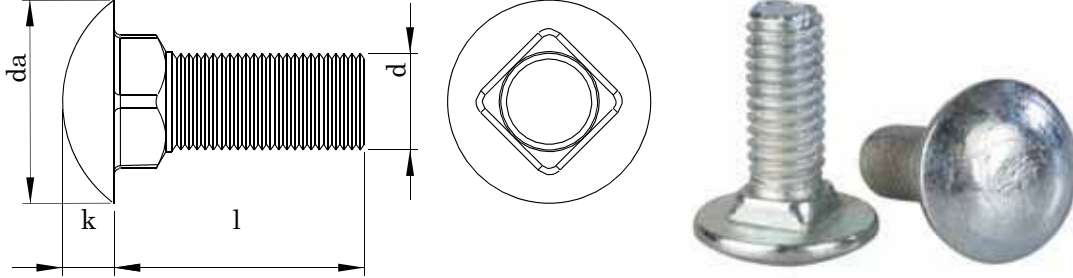

**TAVA CIVATASI MUSHROOM HEAD BOLT**  
**FLACHRUNDSCHRAUBE MIT VIERKANTANSATZ**

**Technical Informations / Teknik Bilgiler**

Thread size / Anma çapı (d)	Kafa çapı / Diameter of Head	Head height / Kafa yüksekliği
dxL	da	k
6x12	13,50	3,00
6x15	13,50	3,00
8x15	15,00	3,50

Thread size / Anma çapı (d)	M 6	M 8
Length / Boy min.		
12	4,50	
15	5,10	8,10

Values are given in millimeters. / Değerler milimetre olarak verilmiştir.